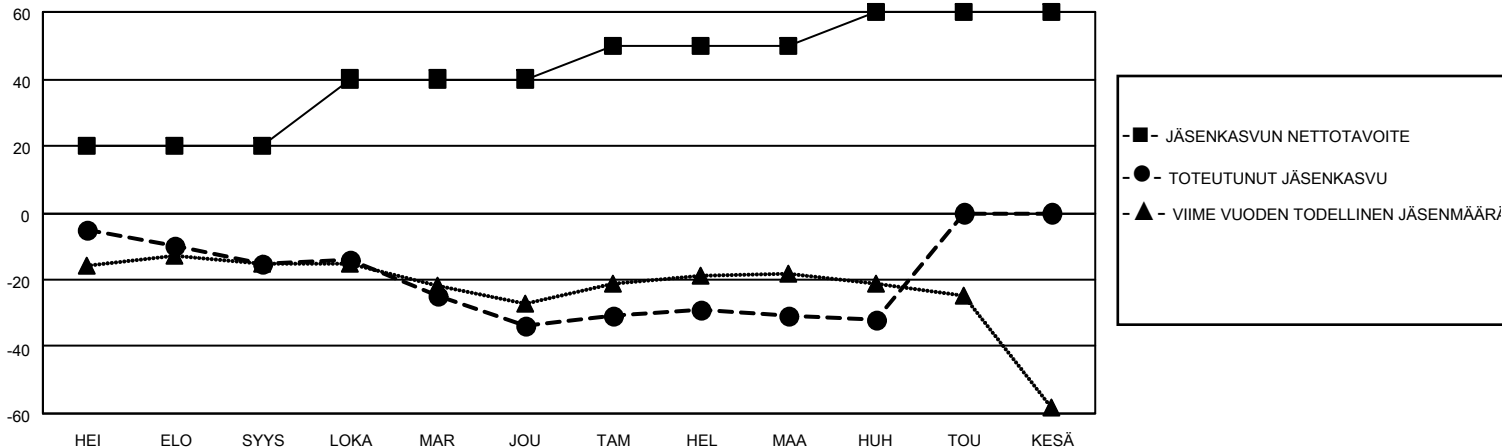

MONTHLY MEMBERSHIP PROGRESS REPORT

SIJAINTI FINLAND

District 107 I

Results as of: 4/30/2021

Klubit				jäsentä			
TULOKSET 2020-2021				TULOKSET 2020-2021			
NELJÄNNES	UUDEN KLUBIN TAVOITE	UUDET KLUBIT	LOPETETUT KLUBIT	NELJÄNNES	JÄSENKASVUN NETTOTAVOITE	TOTEUTUNUT JÄSENKASVU	POISTETUT JÄSENET (mukaan lukien siirrot)
HEI/ELO/SYYS	0	0	0	HEI/ELO/SYYS	20	6	21
LOKA/MAR/JOU	0	0	2	LOKA/MAR/JOU	20	15	33
TAM/HEL/MAA	1	0	0	TAM/HEL/MAA	10	10	4
HUH/TOU/KESÄ	0	0	0	HUH/TOU/KESÄ	10	3	4

TAVOITTEET JA UUDET KLUBIT, KUMULATIIVINEN

TAVOITTEET JA JÄSENET, KUMULATIIVINEN

LAKKAUTETUT KLUBIT: 2

19 CLUBS OF 52 LISÄNNYT YHDEN TAI USEAMMAN UUTTA JÄSENTÄ

SUKUPUOLIJAKAUMA

MIES 793 (75.52%)
NAINEN 257 (24.48%)