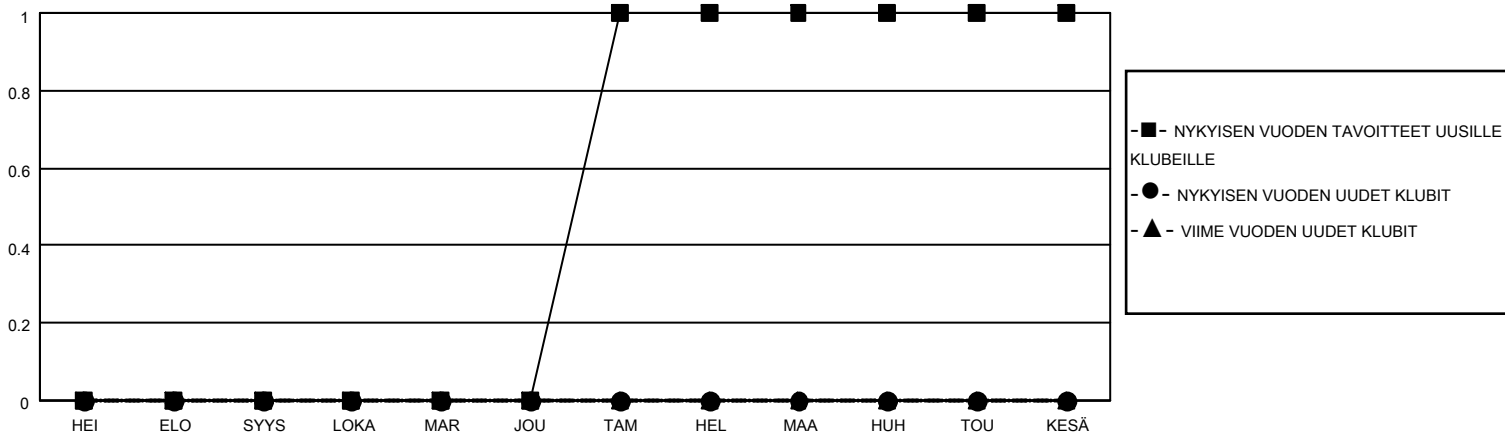

MONTHLY MEMBERSHIP PROGRESS REPORT

SIJAINTI FINLAND

District 107 I

Results as of: 4/30/2021

Klubit				jäsentä			
TULOKSET 2020-2021				TULOKSET 2020-2021			
NELJÄNNES	UUDEN KLUBIN TAVOITE	UUDET KLUBIT	LOPETETUT KLUBIT	NELJÄNNES	JÄSENKASVUN NETTOTAVOITE	TOTEUTUNUT JÄSENKASVU	POISTETUT JÄSENET (mukaan lukien siirrot)
HEI/ELO/SYYS	0	0	0	HEI/ELO/SYYS	20	6	21
LOKA/MAR/JOU	0	0	2	LOKA/MAR/JOU	20	15	33
TAM/HEL/MAA	1	0	0	TAM/HEL/MAA	10	10	4
HUH/TOU/KESÄ	0	0	0	HUH/TOU/KESÄ	10	3	4

TAVOITTEET JA UUDET KLUBIT, KUMULATIIVINEN

TAVOITTEET JA JÄSENET, KUMULATIIVINEN

LAKKAUTETUT KLUBIT: 2

19 CLUBS OF 52 LISÄNNYT YHDEN TAI USEAMMAN UUTTA JÄSENTÄ

SUKUPUOLIJAKAUMA

MIES 793 (75.52%)
NAINEN 257 (24.48%)